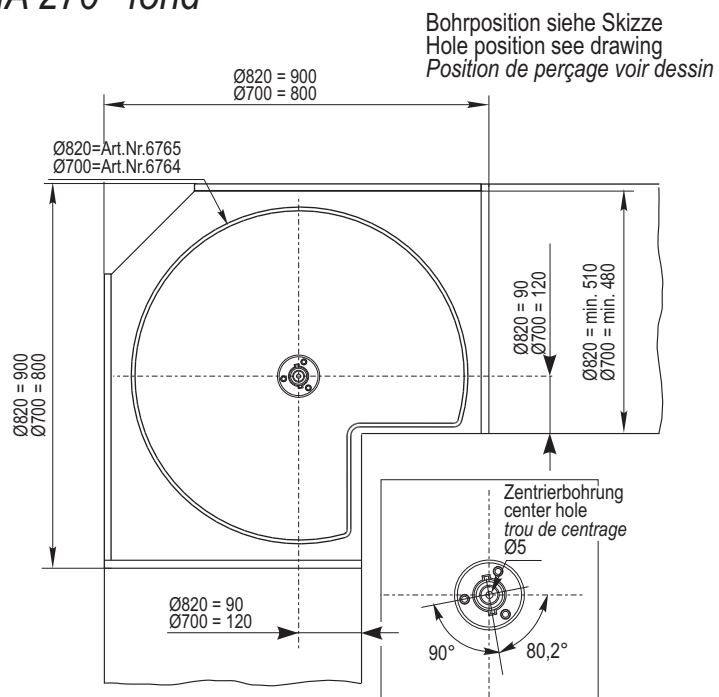

Montageanleitung ARENA Dreiviertelkreistablar

Mounting instruction ARENA 270° shelf

Instructions d'assemblage ARENA 270° fond

1.

2.

3.