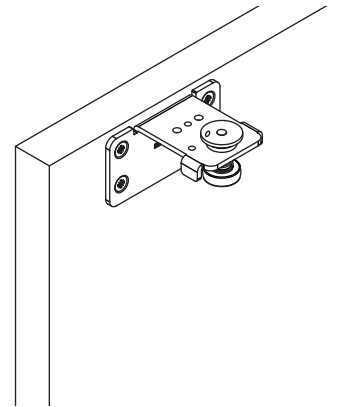

EKU COMBINO® 60 H (FS)