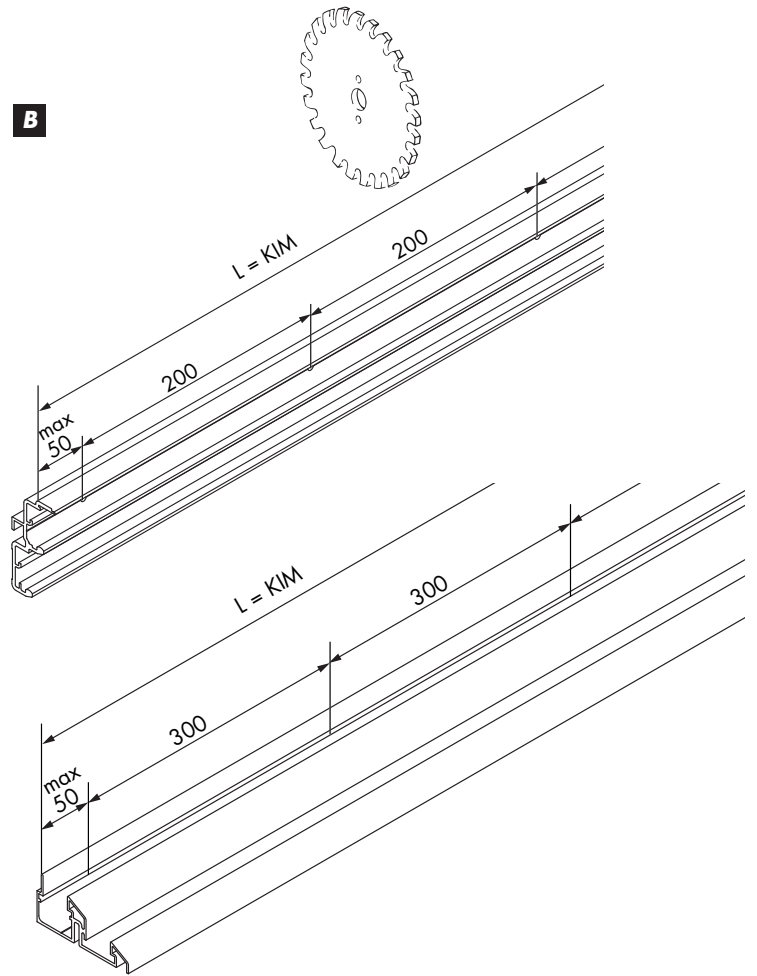

Doppellaufschiene, Alu, eloxiert, gelocht

Double running track, aluminium, anodized, pre-drilled
Rail de roulement double, en alu, anodisé, perforé

Gr./Size

Art. No.

2500 mm	055.3092.250
3500 mm	055.3092.350
6000 mm	055.3092.600

Doppelführungsschiene Alu, eloxiert, gelocht

Double guide track, aluminium, anodized, pre-drilled
Rail de guidage double en alu, anodisé, perforé

2500 mm	055.3046.250
3500 mm	055.3046.350
6000 mm	055.3046.600

Abdeckprofil, Alu, eloxiert

Cover profile, aluminium, anodized
Profil de recouvrement, en alu, anodisé

2500 mm	055.3130.250
3500 mm	055.3130.350
6000 mm	055.3130.600

Zwischenstopper

Intermediate stop
La butée intermédiaire

056.3035.071

A

B

C

- 2** Türen
Doors
Portes 2x
- 3** Türen
Doors
Portes 3x

links
left
à gauche

rechts
right
à droite

0x