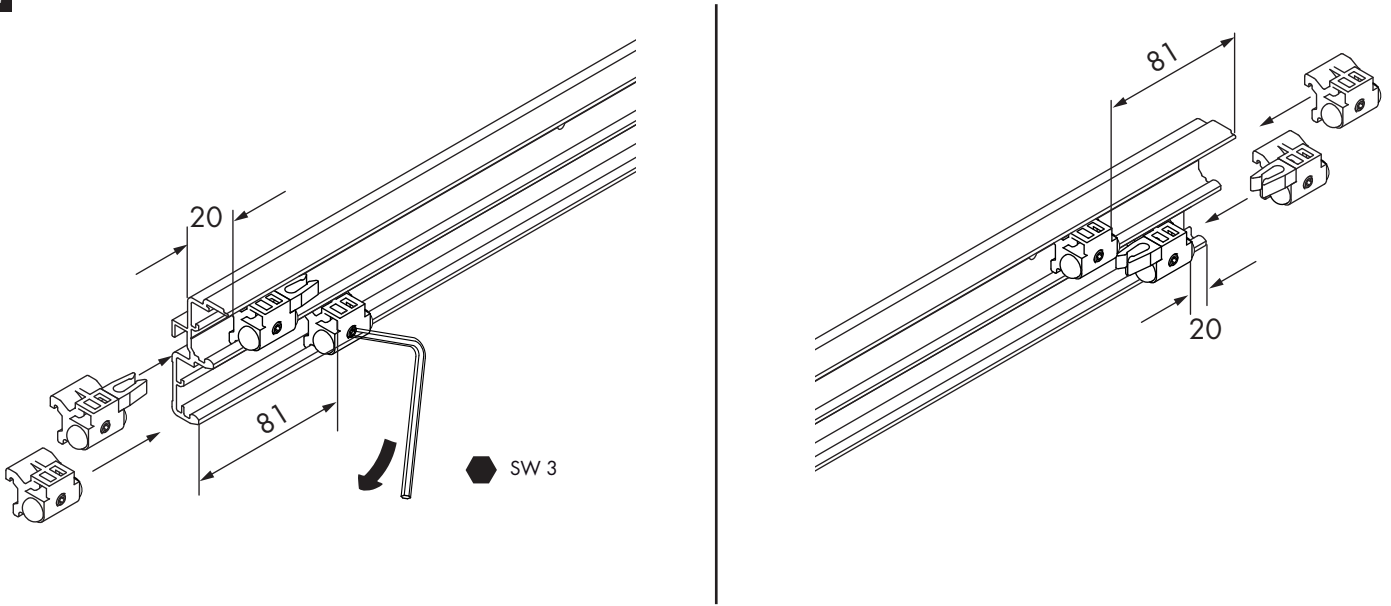

E

F

optional
opitonal
optionnel