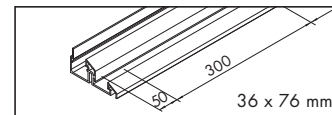

Doppelführungsschiene Alu, eloxiert, gelocht

Double guide track, aluminium, anodized, pre-drilled
Rail de guidage double en alu, anodisé, perforé

2500 mm	055.3046.250
3500 mm	055.3046.350
6000 mm	055.3046.600