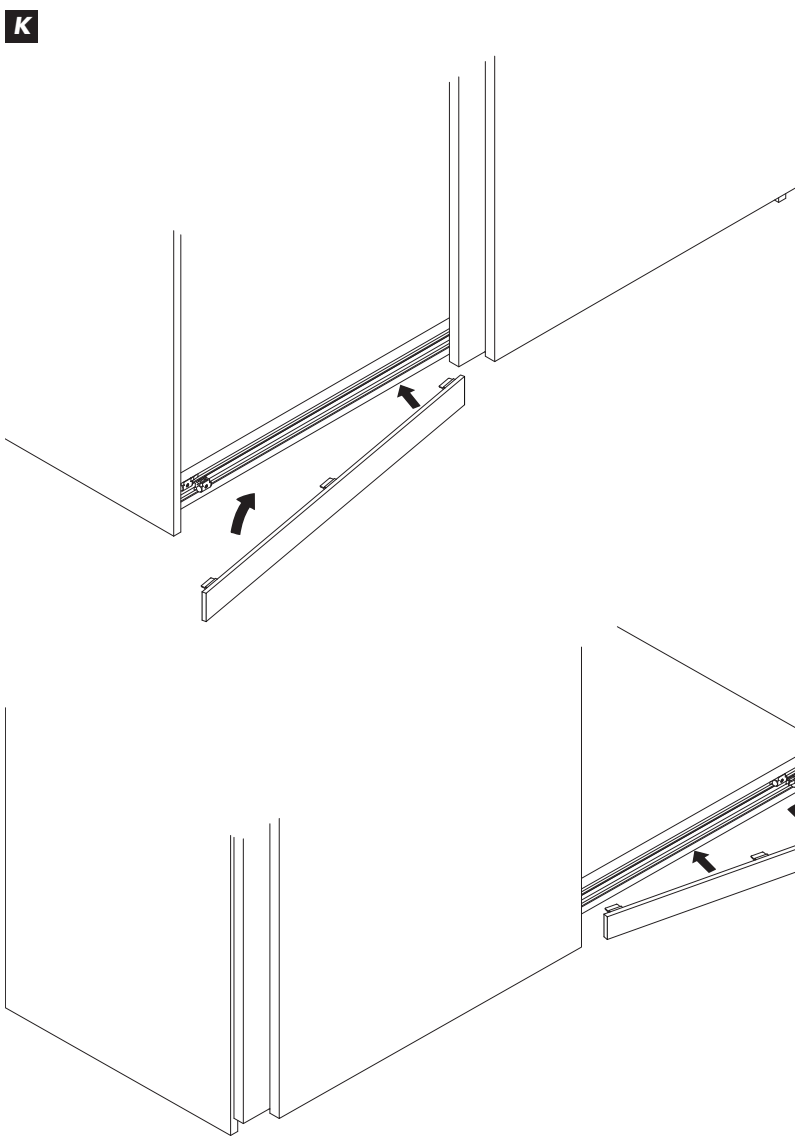

K

L

optional / optional / optionnel

M

2 Türen
Doors
Portes

Türmitnehmer
Door follower
Jeu d'entraîneurs

N

3 Türen
Doors
Portes

Türmitnehmer
Door follower
Jeu d'entraîneurs