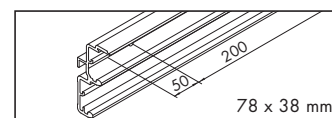

Doppellaufschiene, Alu, eloxiert, gelocht

Double running track, aluminium, anodized, pre-drilled
Rail de roulement double, en alu, anodisé, perforé

Gr./Size

Art. No.

2500 mm	055.3092.250
3500 mm	055.3092.350
6000 mm	055.3092.600