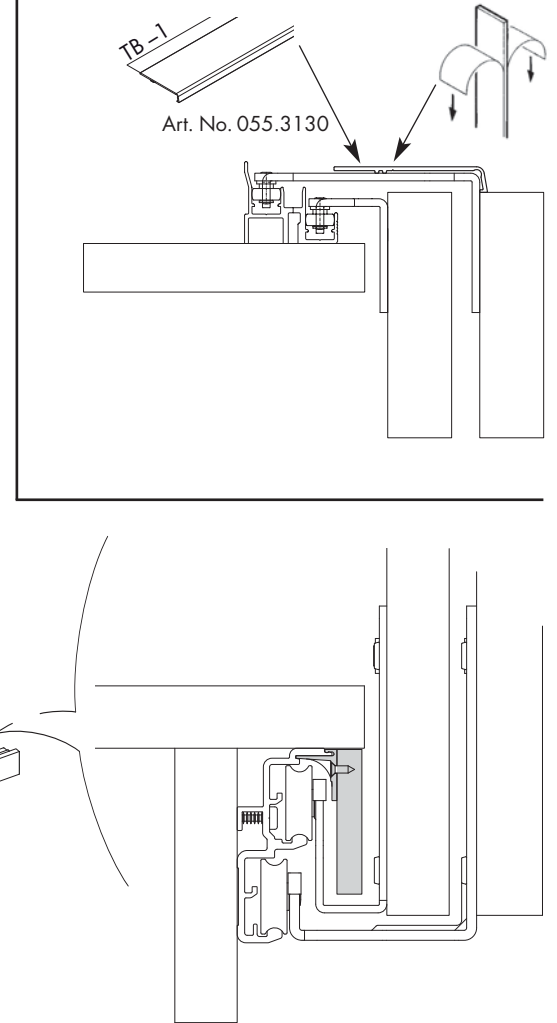

L

optional / optional / optionnel