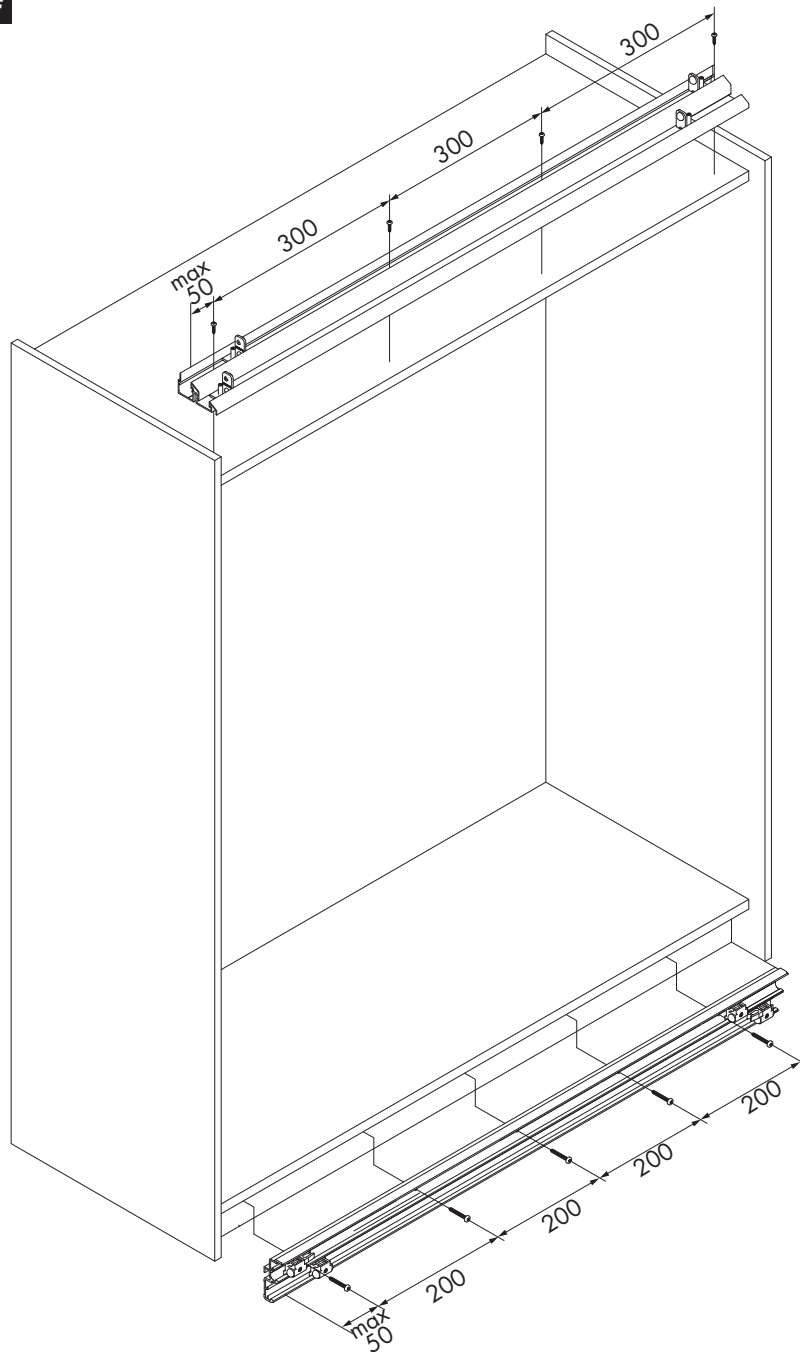

E

F

optional
opitonal
optionnel