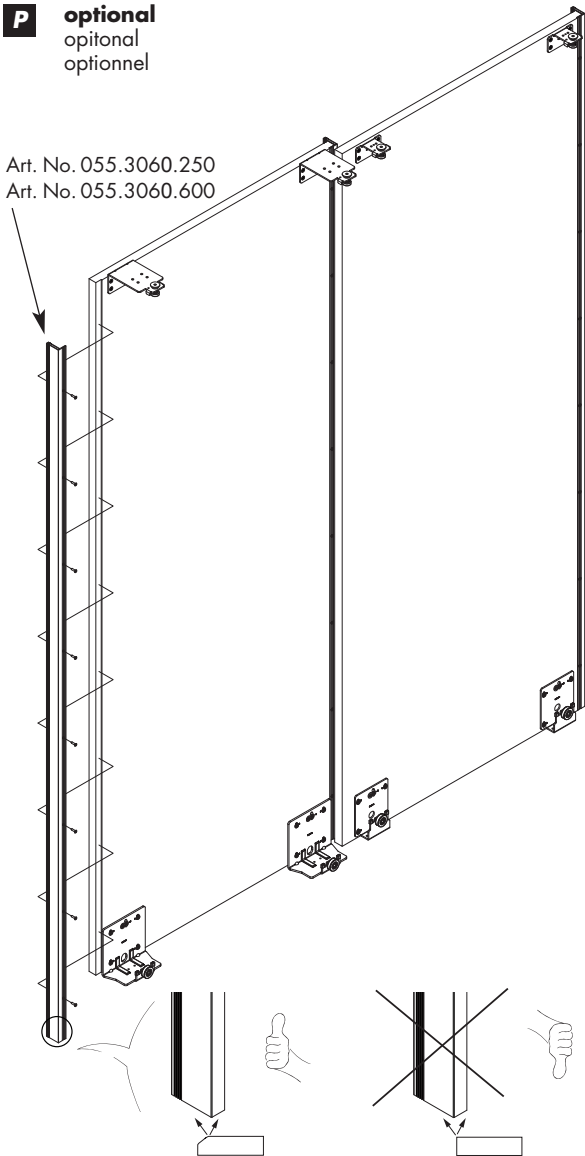

Doppellaufschiene, Alu, eloxiert, gelocht

Double running track, aluminium, anodized, pre-drilled
Rail de roulement double, en alu, anodisé, perforé

Gr./Size

Art. No.

2500 mm	055.3092.250
3500 mm	055.3092.350
6000 mm	055.3092.600

Doppelführungsschiene Alu, eloxiert, gelocht

Double guide track, aluminium, anodized, pre-drilled
Rail de guidage double en alu, anodisé, perforé

2500 mm	055.3046.250
3500 mm	055.3046.350
6000 mm	055.3046.600

Türmitnehmer
Door follower
Jeu d'entraîneurs

3 Türen
Doors
Portes

optional
optional
optionnel

P optional
optional
optionnel

Art. No. 055.3060.250
Art. No. 055.3060.600

3 Türen
Doors
Portes

Einbaubeispiele / Mounting examples / Exemples de montage