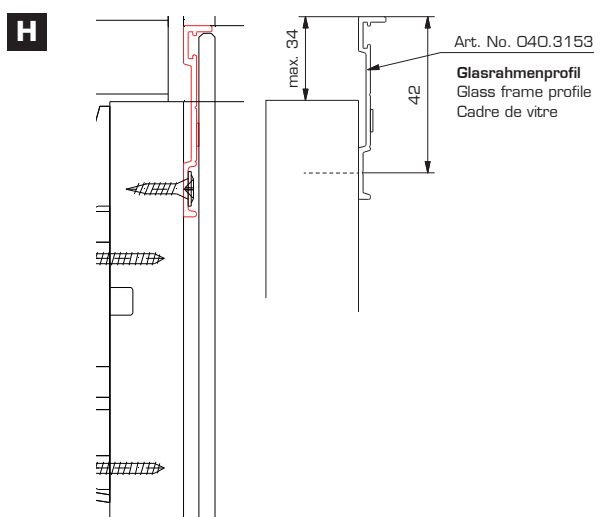

### Führungsschiene Alu, gelocht

Guide track aluminium, anodized, predrilled  
Rail de guidage en alu, anodisé, percé

2500 mm  
3500 mm  
6000 mm

056.3079.250  
056.3079.350  
056.3079.600

### Winkelprofil, Alu eloxiert, für Alurahmen-Design, mit Doppelklebeband

Angled profile, aluminium anodized, for aluminium frame design,  
with double-sided adhesive tape

Cornière, aluminium anodisé, pour design cadre alu,  
avec bande collante double-face

### Eckverbinder zu 040.3153, Kunststoff grau

Corner connector for 040.3153, plastic grey

Ferrure d'assemblage d'angle pour 040.3153, plastique gris

 4x

040.3154.051

**A**

	(X)	(Y)
FS	50 mm	26 mm
IS	⌀ + 53	⌀ + 29

**B**

**C**

**D**

	IS	FS
L	KIM-4	KIM + 2x KS-3mm
X	51,5	52 + (KS)
Y	25	9,5 + (KB)

**N**

**Einbaubeispiele / Mounting examples / Exemples de montage**

**FORSIDE (FS)**

**Einbaubeispiele / Mounting examples / Exemples de montage**