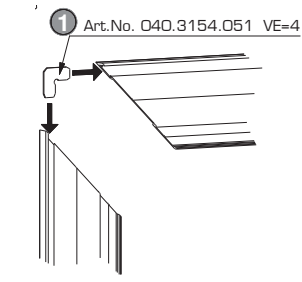

### Eckverbinder zu 040.3153, Kunststoff grau

Corner connector for 040.3153, plastic grey

Ferrure d'assemblage d'angle pour 040.3153, plastique gris

 4x

040.3154.051

**A**

	(X)	(Y)
FS	50 mm	26 mm
IS	⌀ + 53	⌀ + 29

**B**

**C**

**D**

	IS	FS
L	KIM-4	KIM + 2x KS-3mm
X	51,5	52 + (KS)
Y	25	9,5 + (KB)

**N**

**Einbaubeispiele / Mounting examples / Exemples de montage**

**FORSIDE (FS)**

**Einbaubeispiele / Mounting examples / Exemples de montage**

**INSIDE (IS)**