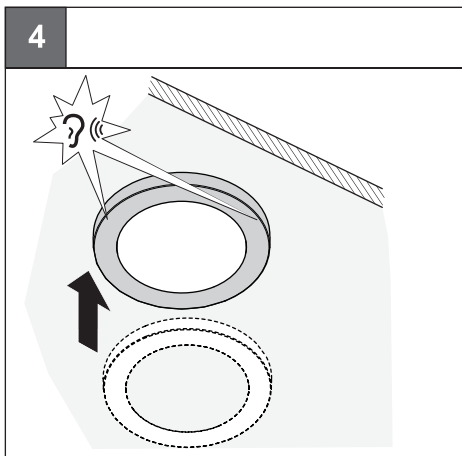

HDE 04/2017