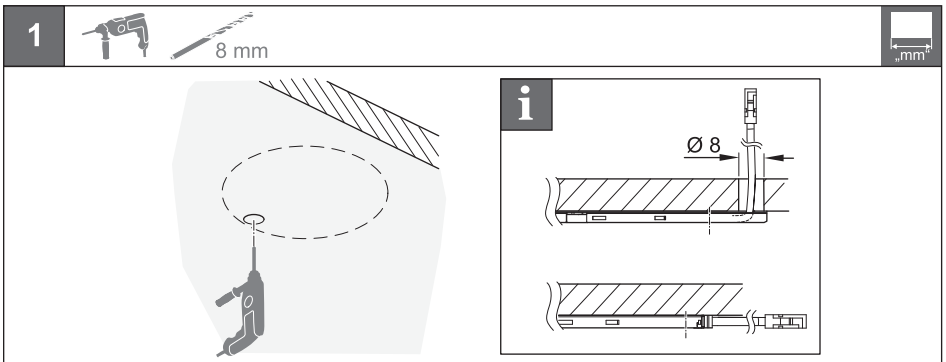

HDE 04/2017