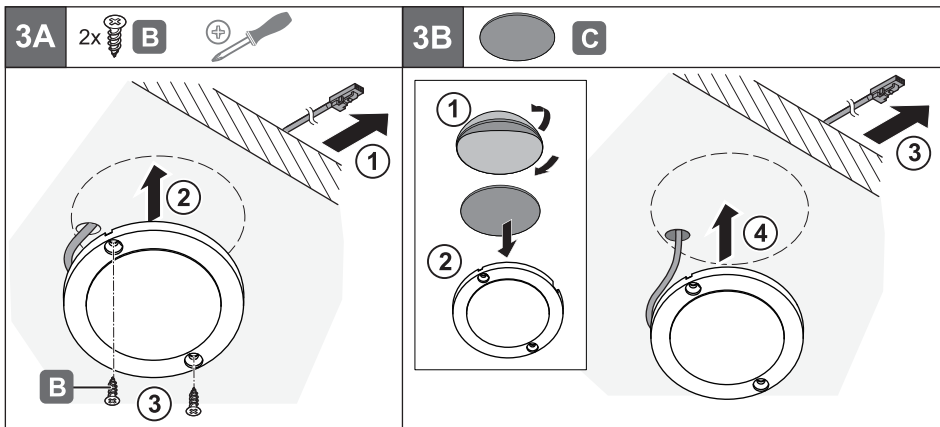

732.26.223