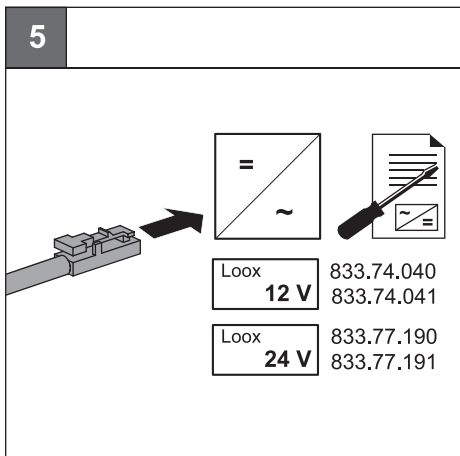

HDE 04/2017