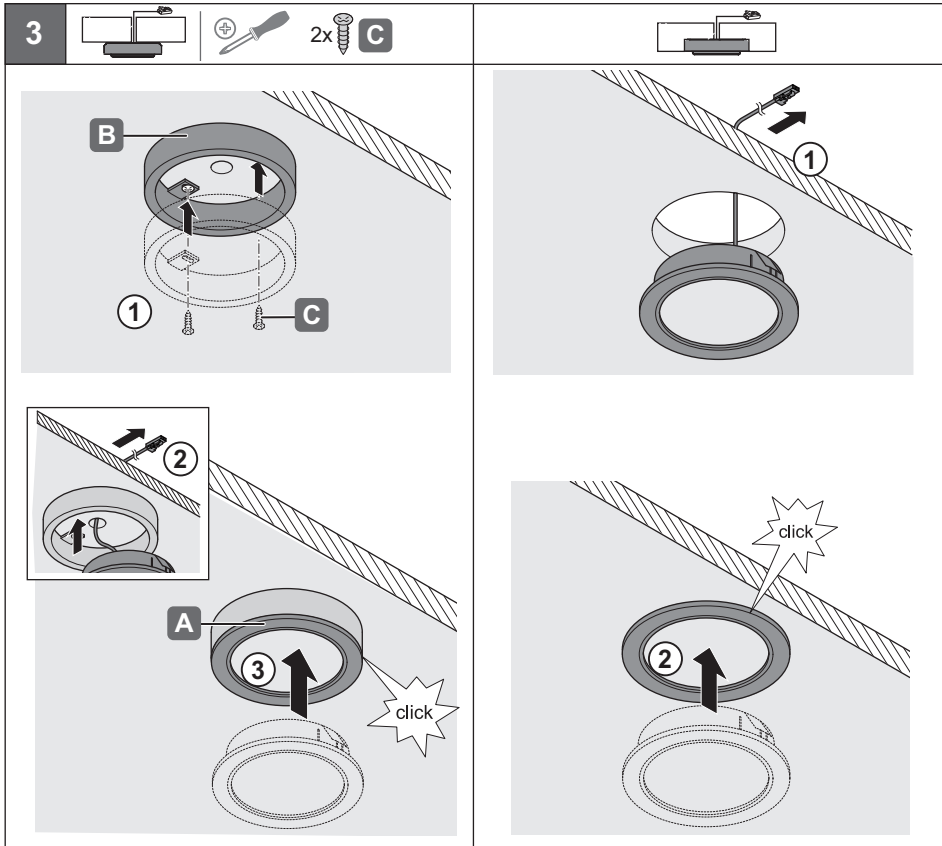

LED 3001

833.75.000
833.75.001
833.75.010
833.75.011

24 V System	K	W	T _A			
833.75.000	5000 K	1.7 W	-20 °C – +35 °C -4 °F – +95 °F	Ø 65.5 x 10.5	≥ Ø 75.5 x 11.5	833.77.900 833.77.901
833.75.010	3200 K					
833.75.001	5000 K					
833.75.011	3200 K					

Maße in mm – Dimensions in mm – Medidas en mm

HDE 05.09.2011

732.28.231

Maße in mm – Dimensions in mm – Medidas en mm

HDE 05.09.2011

732.28.231