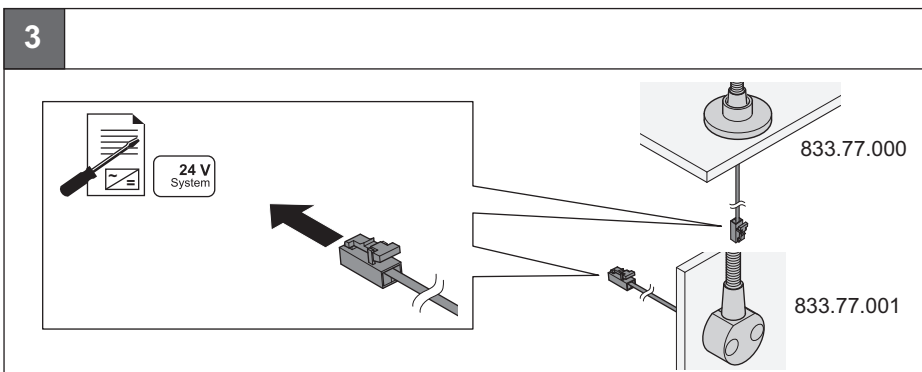

LED 3018

833.77.000
833.77.001

24 V System	K	W	T _A			
833.77.000	4000 K	2.75 W	-20 °C – +35 °C -4 °F – +95 °F	605 x Ø 60	≥ 615 x Ø 70	
833.77.001						

732.28.298

<p>833.77.000</p>	<p>833.77.001</p>	<p>100 - 240 V~</p>

1			
<p>833.77.000</p> <p>13 mm</p> <p>Ø13</p>	<p>833.77.001</p> <p>8 mm</p> <p>Ø8</p>		

HDE 17.04.2018

732.26.298

HDE 17.04.2018