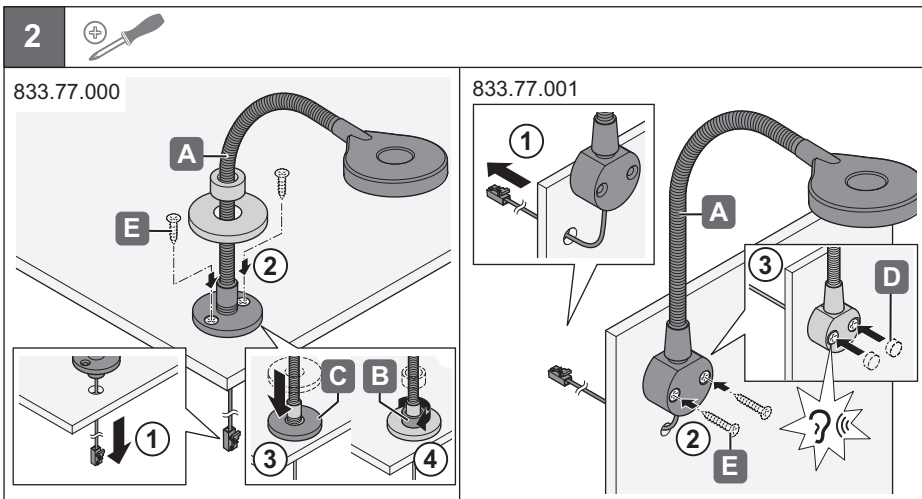

LED 3018

833.77.000
833.77.001

24 V System	K	W	T _A			
833.77.000	4000 K	2.75 W	-20 °C – +35 °C -4 °F – +95 °F	605 x Ø 60	≥ 615 x Ø 70	
833.77.001						

732.28.298

<p>833.77.000</p>	<p>833.77.001</p>	<p>100 - 240 V~</p>

1			
<p>833.77.000</p> <p>13 mm</p> <p>Ø13</p>	<p>833.77.001</p> <p>8 mm</p> <p>Ø8</p>		

HDE 17.04.2018

732.26.298

HDE 17.04.2018