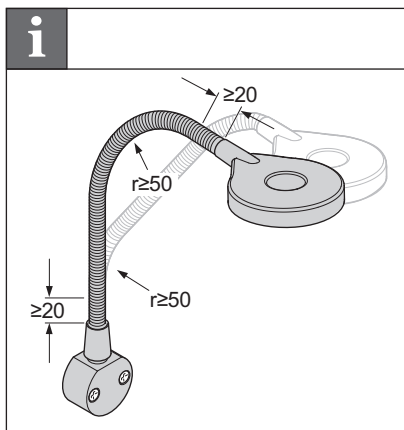

LED 3018

833.77.000
833.77.001

24 V System	K	W	T _A			
833.77.000	4000 K	2.75 W	-20 °C – +35 °C -4 °F – +95 °F	605 x Ø 60	≥ 615 x Ø 70	
833.77.001						

732.28.298

<p>833.77.000</p>	<p>833.77.001</p>	<p>100 - 240 V~</p>

1			
<p>833.77.000</p> <p>13 mm</p> <p>Ø13</p>	<p>833.77.001</p> <p>8 mm</p> <p>Ø8</p>		

HDE 17.04.2018

732.26.298

HDE 17.04.2018