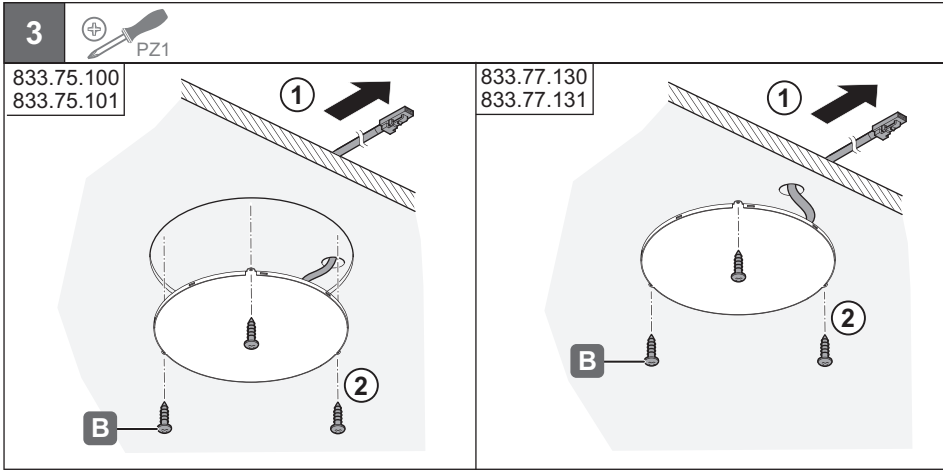

732.26.268