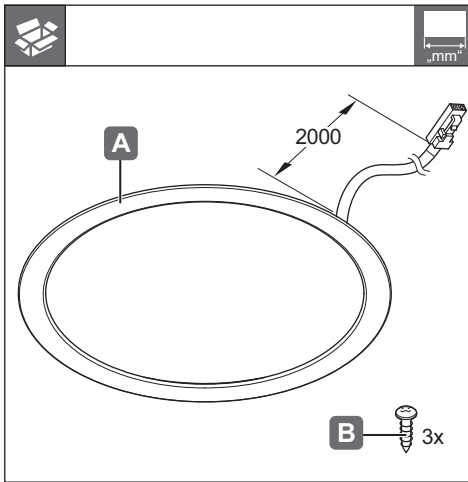

LED 3022
LED 3023

833.75.100
833.75.101

833.77.130
833.77.131

24 V System	K	W	T_A	mm	mm	
833.75.100	3000 K	4.8 W	-20 °C – +35 °C -4 °F – +95 °F	Ø 185 x 6.2	Ø 195 x 16.2	Loox 24 V
833.75.101	4000 K					
833.77.130	3000 K			Ø 180 x 6.2	Ø 190 x 16.2	
833.77.131	4000 K					

732.28.268