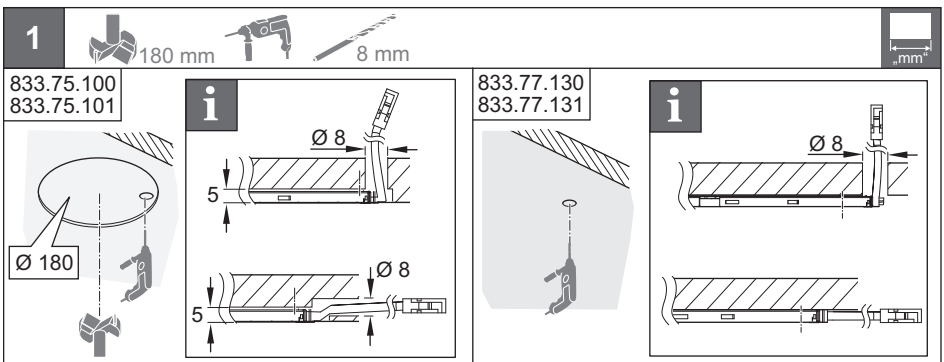

HDE 06/2015