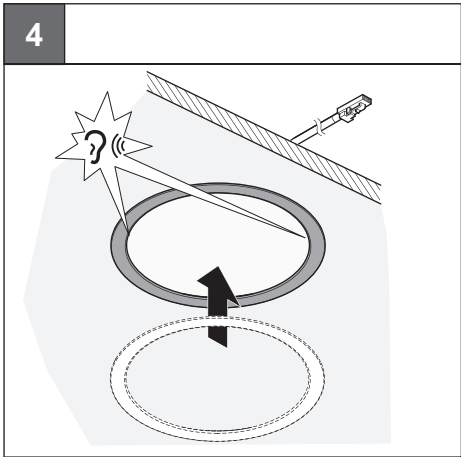

HDE 06/2015