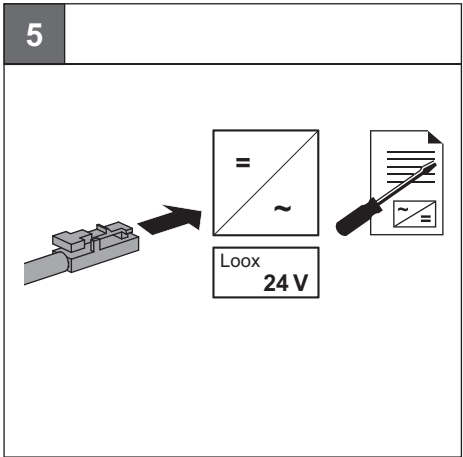

HDE 06/2015