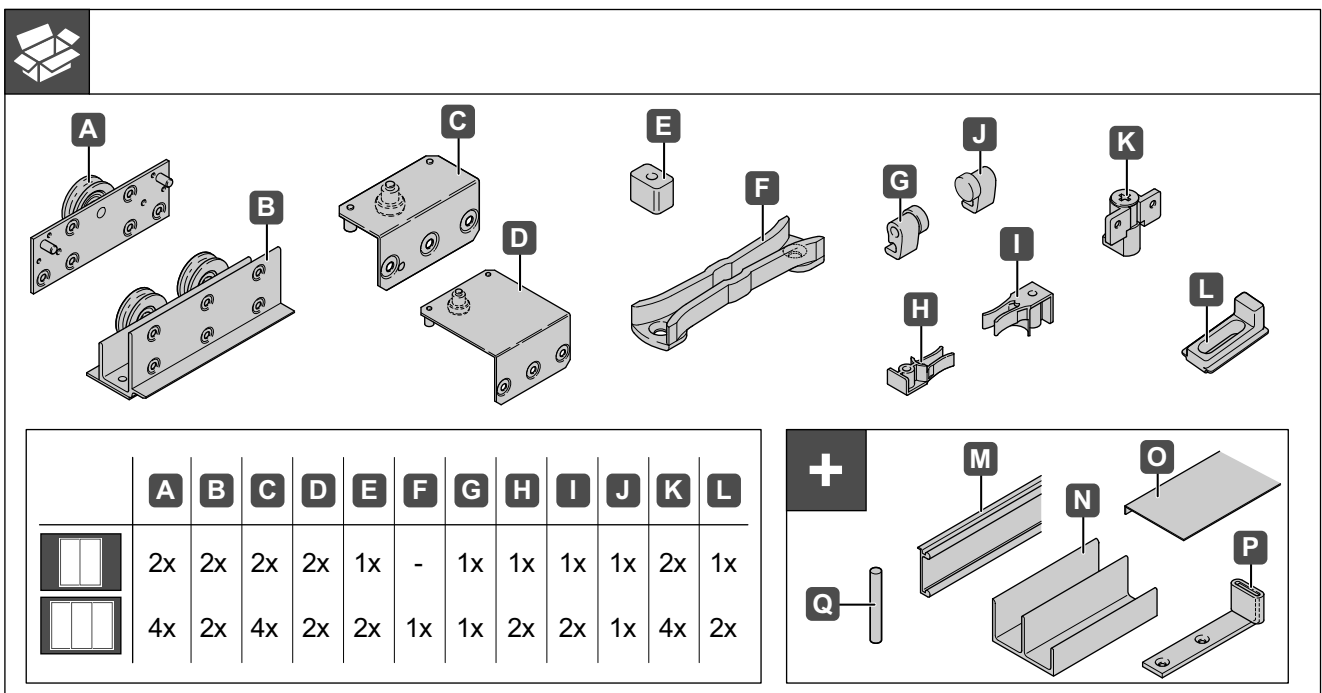

Slido Classic 70 VF

402.24.004
402.24.005

732.24.072

HDE 09.12.2013

732.24.072

HDE 09.12.2013

732.24.072

HDE 09.12.2013